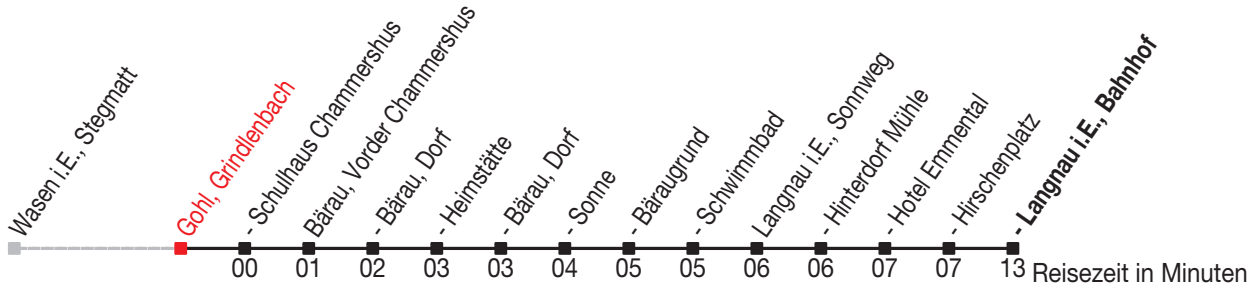

Abfahrtszeiten ab: Gohl, Grindlenbach

Gültig von 11.12.2011 bis 08.12.2012

285

Richtung: Langnau i.E., Bahnhof

Sonntagsfahrplan: 1. und 2. Januar, Karfreitag, Ostermontag, Auffahrt, Pfingstmontag, 1. August, 25. und 26. Dezember

Kein Veloselbstverlad

A=Mi 14 Dez - 21 Dez, 11 Jan - 8 Feb, 22 Feb - 4 Apr, 25 Apr - 4 Juli, 15 Aug - 19 Sep, 17 Okt - 5 Dez

B=Di und Do vom 13 Dez - 22 Dez, 10 Jan - 9 Feb, 21 Feb - 5 Apr, 24 Apr - 5 Juli, 14 Aug - 20 Sep, 16 Okt - 6 Dez ohne 17 Mai