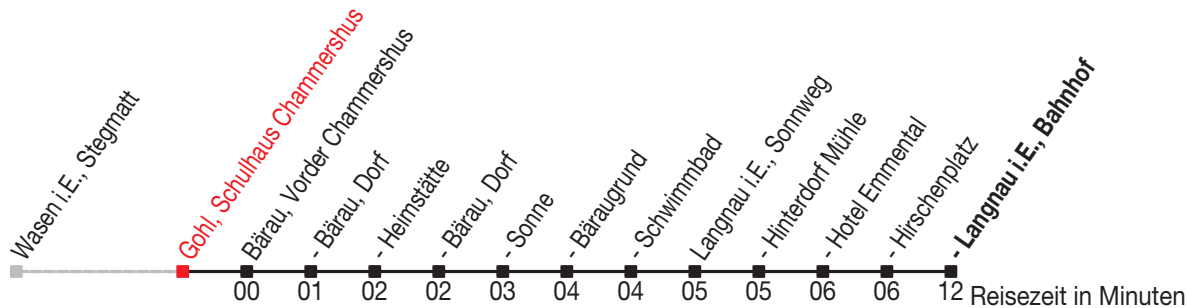

Abfahrtszeiten ab: Gohl, Schulhaus Chammershus

Gültig von 11.12.2011 bis 08.12.2012

285

Richtung: Langnau i.E., Bahnhof

Sonntagsfahrplan: 1. und 2. Januar, Karfreitag, Ostermontag, Auffahrt, Pfingstmontag, 1. August, 25. und 26. Dezember

Kein Veloselbstverlad

A=Mi 14 Dez - 21 Dez, 11 Jan - 8 Feb, 22 Feb - 4 Apr, 25 Apr - 4 Juli, 15 Aug - 19 Sep, 17 Okt - 5 Dez

B=Di und Do vom 13 Dez - 22 Dez, 10 Jan - 9 Feb, 21 Feb - 5 Apr, 24 Apr - 5 Juli, 14 Aug - 20 Sep, 16 Okt - 6 Dez ohne 17 Mai