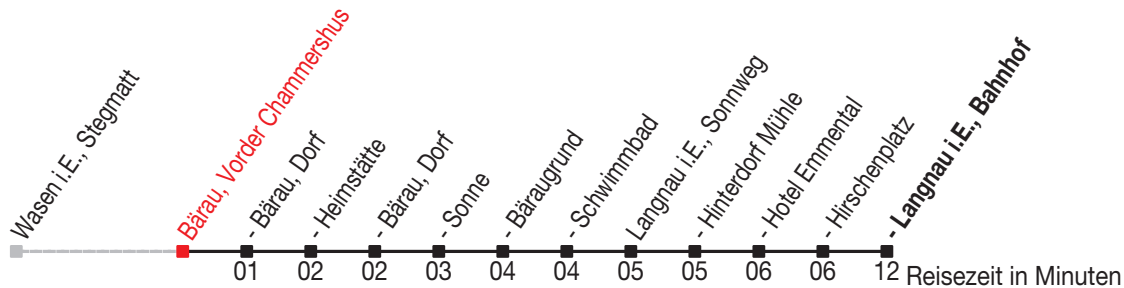

Abfahrtszeiten ab: Bärau, Vorder Chammershus

Gültig von 11.12.2011 bis 08.12.2012

285

Richtung: Langnau i.E., Bahnhof

Sonntagsfahrplan: 1. und 2. Januar, Karfreitag, Ostermontag, Auffahrt, Pfingstmontag, 1. August, 25. und 26. Dezember

Kein Veloselbstverlad

A=Mi 14 Dez - 21 Dez, 11 Jan - 8 Feb, 22 Feb - 4 Apr, 25 Apr - 4 Juli, 15 Aug - 19 Sep, 17 Okt - 5 Dez

B=Di und Do vom 13 Dez - 22 Dez, 10 Jan - 9 Feb, 21 Feb - 5 Apr, 24 Apr - 5 Juli, 14 Aug - 20 Sep, 16 Okt - 6 Dez ohne 17 Mai