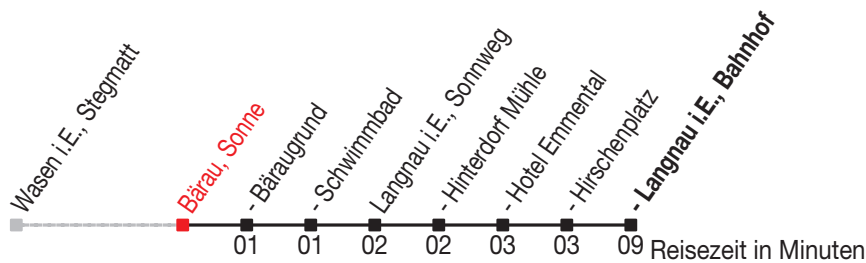

# Abfahrtszeiten ab: Bärau, Sonne

Gültig von 11.12.2011 bis 08.12.2012

### Richtung: Langnau i.E., Bahnhof

Sonntagsfahrplan: 1. und 2. Januar, Karfreitag, Ostermontag, Auffahrt, Pfingstmontag, 1. August, 25. und 26. Dezember

Montag - Freitag		Samstag	Sonntag	
5			5	
6	35		6	
7	35		7	
8	35		8	
9			9	
10	16 <sup>A</sup>		10	39 <sup>D</sup>
11			11	
12	24		12	39 <sup>D</sup>
13	16		13	
14			14	
15	16 <sup>B</sup> 54 <sup>C</sup>		15	39 <sup>D</sup>
16	40		16	
17	35		17	39 <sup>D</sup>
18	35		18	
19			19	
20			20	
21			21	
22			22	