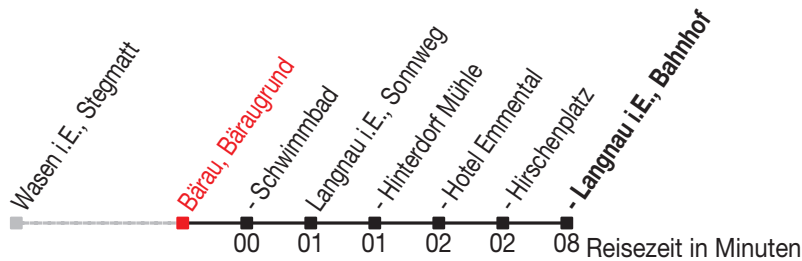

# Abfahrtszeiten ab: Bärau, Bäraugrund

Gültig von 11.12.2011 bis 08.12.2012

### Richtung: Langnau i.E., Bahnhof

Sonntagsfahrplan: 1. und 2. Januar, Karfreitag, Ostermontag, Auffahrt, Pfingstmontag, 1. August, 25. und 26. Dezember

Montag - Freitag		Samstag	Sonntag	
5			5	
6	36		6	
7	36		7	
8	36		8	
9			9	
10	17 <sup>A</sup>		10	40 <sup>D</sup>
11			11	
12	25		12	40 <sup>D</sup>
13	17		13	
14			14	
15	17 <sup>B</sup> 55 <sup>C</sup>		15	40 <sup>D</sup>
16	41		16	
17	36		17	40 <sup>D</sup>
18	36		18	
19			19	
20			20	
21			21	
22			22	