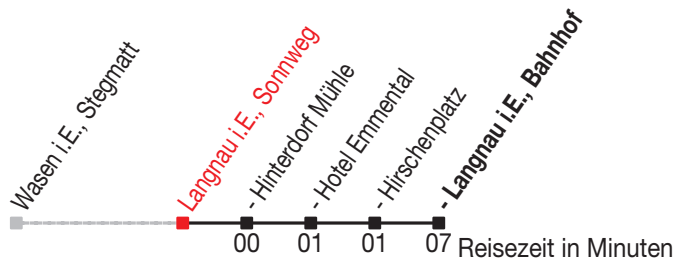

Abfahrtszeiten ab: Langnau i.E., Sonnweg

Gültig von 11.12.2011 bis 08.12.2012

285

Richtung: Langnau i.E., Bahnhof

Sonntagsfahrplan: 1. und 2. Januar, Karfreitag, Ostermontag, Auffahrt, Pfingstmontag, 1. August, 25. und 26. Dezember