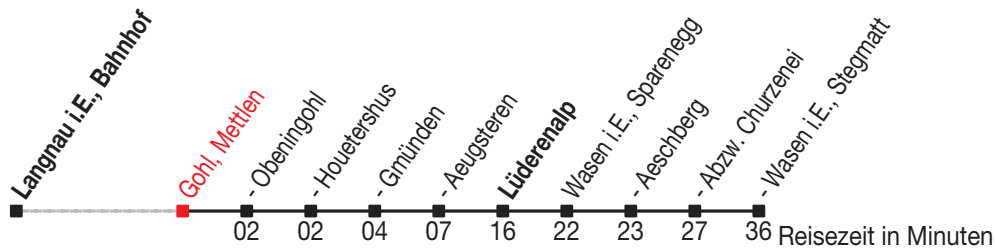

Abfahrtszeiten ab: Gohl, Mettlen

Gültig von 11.12.2011 bis 08.12.2012

285

Richtung: Wasen i.E., Stegmatt

Sonntagsfahrplan: 1. und 2. Januar, Karfreitag, Ostermontag, Auffahrt, Pfingstmontag, 1. August, 25. und 26. Dezember

Montag - Freitag		Samstag		Sonntag	
				5	
				6	
				7	
				8	
				9	18 ^A
				10	
				11	18 ^A
				12	
				13	
				14	18 ^A
				15	
				16	18 ^A
				17	
				18	
				19	
				20	
				21	
				22	

Kein Veloselbstverlad