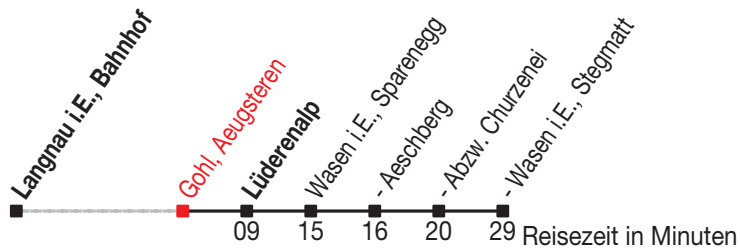

# Abfahrtszeiten ab: Gohl, Aeugsteren

Gültig von 11.12.2011 bis 08.12.2012

## 285

Richtung: Wasen i.E., Stegmatt

Sonntagsfahrplan: 1. und 2. Januar, Karfreitag, Ostermontag, Auffahrt, Pfingstmontag, 1. August, 25. und 26. Dezember

Montag - Freitag		Samstag	Sonntag
			5
			6
			7
			8
			9 25 <sup>A</sup>
			10
			11 25 <sup>A</sup>
			12
			13
			14 25 <sup>A</sup>
			15
			16 25 <sup>A</sup>
			17
			18
			19
			20
			21
			22