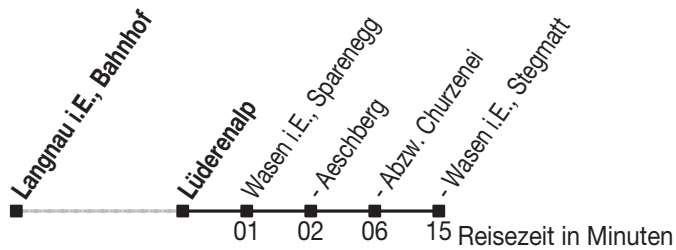

Abfahrtszeiten ab: Lüderenalp

Gültig von 11.12.2011 bis 08.12.2012

285

Richtung: Wasen i.E., Stegmatt

Sonntagsfahrplan: 1. und 2. Januar, Karfreitag, Ostermontag, Auffahrt, Pfingstmontag, 1. August, 25. und 26. Dezember