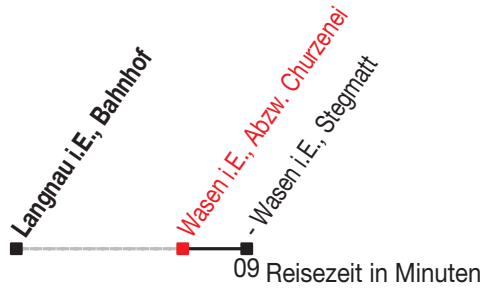

# Abfahrtszeiten ab: Wasen i.E., Abzw. Churzenei

Gültig von 11.12.2011 bis 08.12.2012

## 285

Richtung: Wasen i.E., Stegmatt

Sonntagsfahrplan: 1. und 2. Januar, Karfreitag, Ostermontag, Auffahrt, Pfingstmontag, 1. August, 25. und 26. Dezember

Montag - Freitag		Samstag	Sonntag
			5
			6
			7
			8
			9 45 <sup>A</sup>
			10
			11 45 <sup>A</sup>
			12
			13
			14 45 <sup>A</sup>
			15
			16 45 <sup>A</sup>
			17
			18
			19
			20
			21
			22