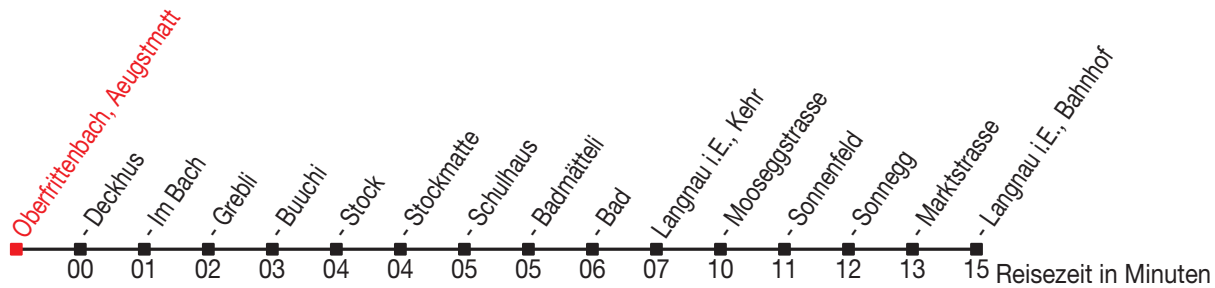

Abfahrtszeiten ab: Oberfrittenbach, Aeugstmatte

Gültig von 11.12.2011 bis 08.12.2012

286

Richtung: Langnau i.E., Bahnhof

Sonntagsfahrplan: 1. und 2. Januar, Karfreitag, Ostermontag, Auffahrt, Pfingstmontag, 1. August, 25. und 26. Dezember

Montag - Freitag		Samstag		Sonntag	
5					
6	58				
7	58				
8					
9					
10	08 ^A				
11	48				
12					
13	40				
14					
15					
16	30				
17	58				
18					
19					
20					
21					
22					

Kein Veloselbstverlad