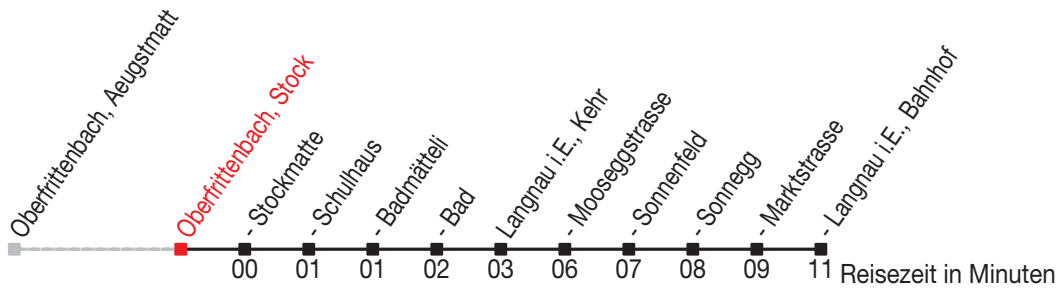

# Abfahrtszeiten ab: Oberfrittenbach, Stock

Gültig von 11.12.2011 bis 08.12.2012

### Richtung: Langnau i.E., Bahnhof

Sonntagsfahrplan: 1. und 2. Januar, Karfreitag, Ostermontag, Auffahrt, Pfingstmontag, 1. August, 25. und 26. Dezember

Montag - Freitag		Samstag		Sonntag	
5					
6					
7	02				
8	02				
9					
10	12 <sup>A</sup>				
11	52				
12					
13	44				
14					
15					
16	34				
17					
18	02				
19					
20					
21					
22					