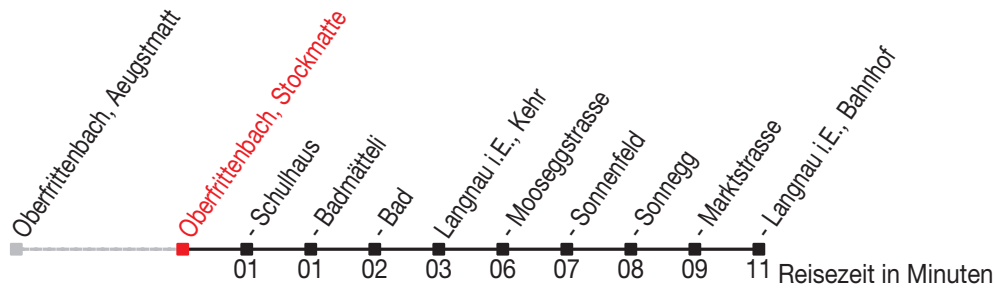

Abfahrtszeiten ab: Oberfrittenbach, Stockmatte

Gültig von 11.12.2011 bis 08.12.2012

286

Richtung: Langnau i.E., Bahnhof

Sonntagsfahrplan: 1. und 2. Januar, Karfreitag, Ostermontag, Auffahrt, Pfingstmontag, 1. August, 25. und 26. Dezember

Montag - Freitag		Samstag		Sonntag	
5					
6					
7	02				
8	02				
9					
10	12 ^A				
11	52				
12					
13	44				
14					
15					
16	34				
17					
18	02				
19					
20					
21					
22					

Kein Veloselbstverlad