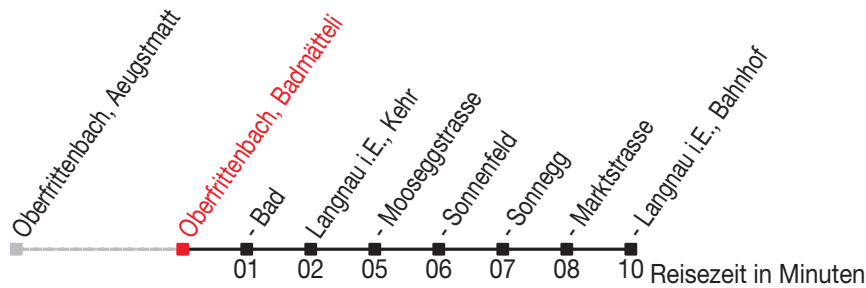

Abfahrtszeiten ab: Oberfrittenbach, Badmätteli

Gültig von 11.12.2011 bis 08.12.2012

286

Richtung: Langnau i.E., Bahnhof

Sonntagsfahrplan: 1. und 2. Januar, Karfreitag, Ostermontag, Auffahrt, Pfingstmontag, 1. August, 25. und 26. Dezember

Montag - Freitag		Samstag		Sonntag	
5					
6					
7	03				
8	03				
9					
10	13 ^A				
11	53				
12					
13	45				
14					
15					
16	35				
17					
18	03				
19					
20					
21					
22					

Kein Veloselbstverlad