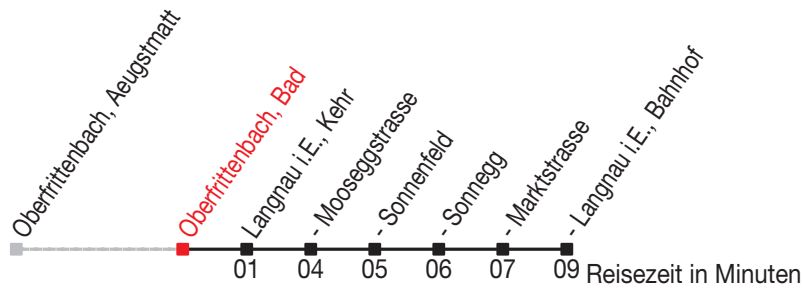

# Abfahrtszeiten ab: Oberfrittenbach, Bad

Gültig von 11.12.2011 bis 08.12.2012

### Richtung: Langnau i.E., Bahnhof

Sonntagsfahrplan: 1. und 2. Januar, Karfreitag, Ostermontag, Auffahrt, Pfingstmontag, 1. August, 25. und 26. Dezember

Montag - Freitag		Samstag		Sonntag	
5					
6					
7	04				
8	04				
9					
10	14 <sup>A</sup>				
11	54				
12					
13	46				
14					
15					
16	36				
17					
18	04				
19					
20					
21					
22					