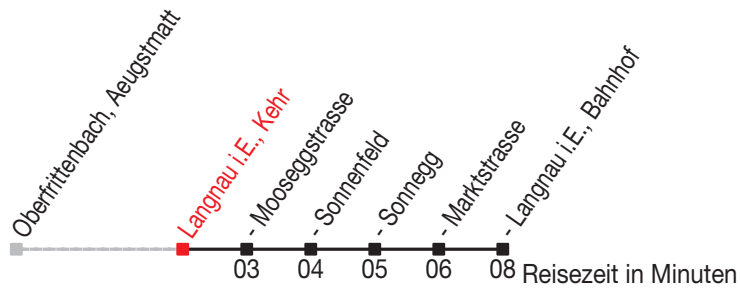

# Abfahrtszeiten ab: Langnau i.E., Kehr

Gültig von 11.12.2011 bis 08.12.2012

### Richtung: Langnau i.E., Bahnhof

Sonntagsfahrplan: 1. und 2. Januar, Karfreitag, Ostermontag, Auffahrt, Pfingstmontag, 1. August, 25. und 26. Dezember

Montag - Freitag		Samstag	Sonntag
5			
6			
7	05		
8	05		
9			
10	15 <sup>A</sup>		
11	55		
12			
13	47		
14			
15			
16	37		
17			
18	05		
19			
20			
21			
22			