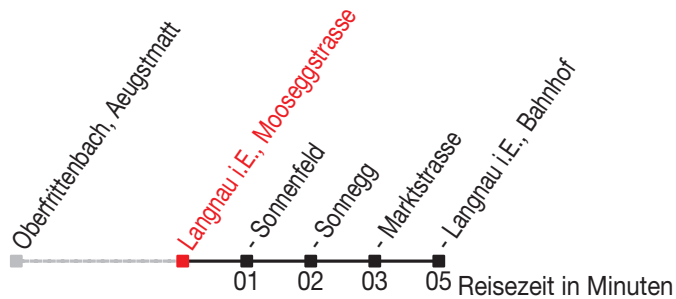

Abfahrtszeiten ab: Langnau i.E., Mooseggstrasse

Gültig von 11.12.2011 bis 08.12.2012

286

Richtung: Langnau i.E., Bahnhof

Sonntagsfahrplan: 1. und 2. Januar, Karfreitag, Ostermontag, Auffahrt, Pfingstmontag, 1. August, 25. und 26. Dezember

Montag - Freitag		Samstag	Sonntag
5			
6			
7	08		
8	08		
9			
10	18 ^A		
11	58		
12			
13	50		
14			
15			
16	40		
17			
18	08		
19			
20			
21			
22			

Kein Veloselbstverlad

A=Do 15 - 22 Dez, 12 Jan - 9 Feb, 23 Feb - 5 Apr, 26 Apr - 5 Juli, 16 Aug - 20 Sep 18 Okt - 6 Dez ohne 17 Mai