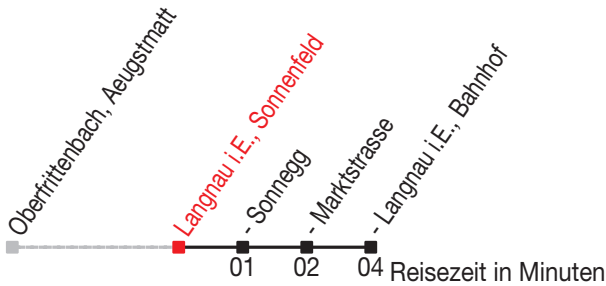

Abfahrtszeiten ab: Langnau i.E., Sonnenfeld

Gültig von 11.12.2011 bis 08.12.2012

286

Richtung: Langnau i.E., Bahnhof

Sonntagsfahrplan: 1. und 2. Januar, Karfreitag, Ostermontag, Auffahrt, Pfingstmontag, 1. August, 25. und 26. Dezember