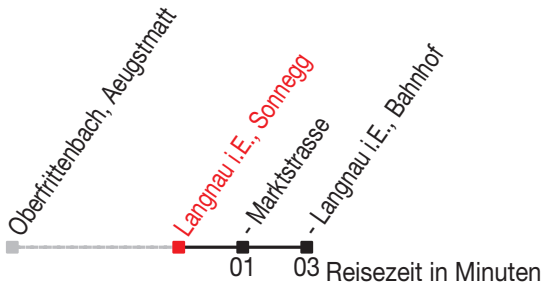

286

Richtung: Langnau i.E., Bahnhof