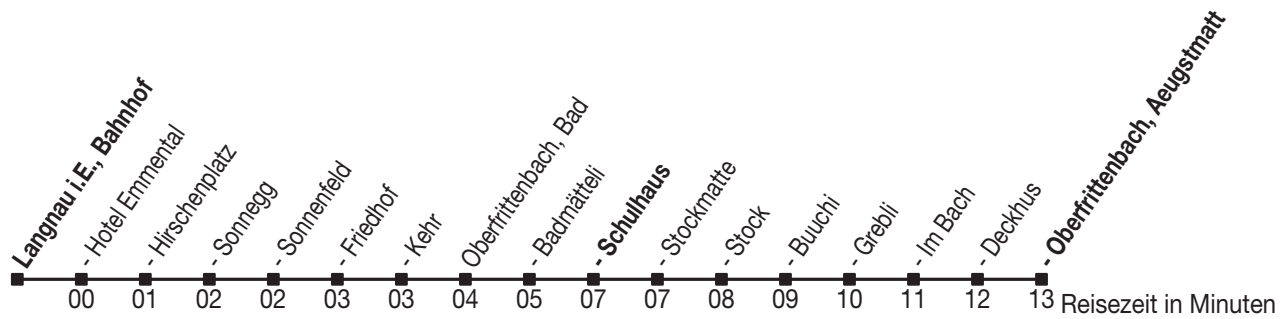

Abfahrtszeiten ab: Langnau i.E., Bahnhof

Gültig von 11.12.2011 bis 08.12.2012

286

Richtung: Oberfrittenbach, Aeugstmatt

Sonntagsfahrplan: 1. und 2. Januar, Karfreitag, Ostermontag, Auffahrt, Pfingstmontag, 1. August, 25. und 26. Dezember

Montag - Freitag		Samstag		Sonntag	
5					
6	45				
7	45				
8					
9	55 ^A				
10					
11	35				
12					
13	27				
14					
15					
16	17				
17	45				
18					
19					
20					
21					
22					

Kein Veloselbstverlad