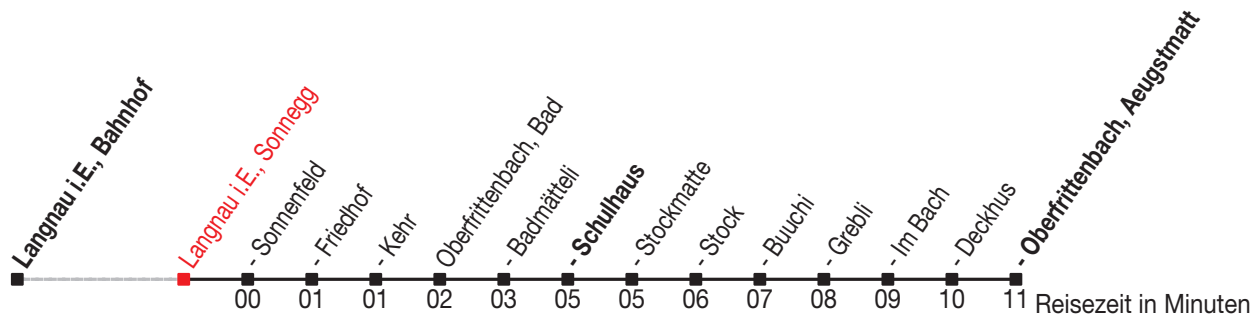

Abfahrtszeiten ab: Langnau i.E., Sonnegg

Gültig von 11.12.2011 bis 08.12.2012

286

Richtung: Oberfrittenbach, Aeugstmatt

Sonntagsfahrplan: 1. und 2. Januar, Karfreitag, Ostermontag, Auffahrt, Pfingstmontag, 1. August, 25. und 26. Dezember

Montag - Freitag		Samstag		Sonntag	
5					
6	47				
7	47				
8					
9	57 ^A				
10					
11	37				
12					
13	29				
14					
15					
16	19				
17	47				
18					
19					
20					
21					
22					

Kein Veloselbstverlad