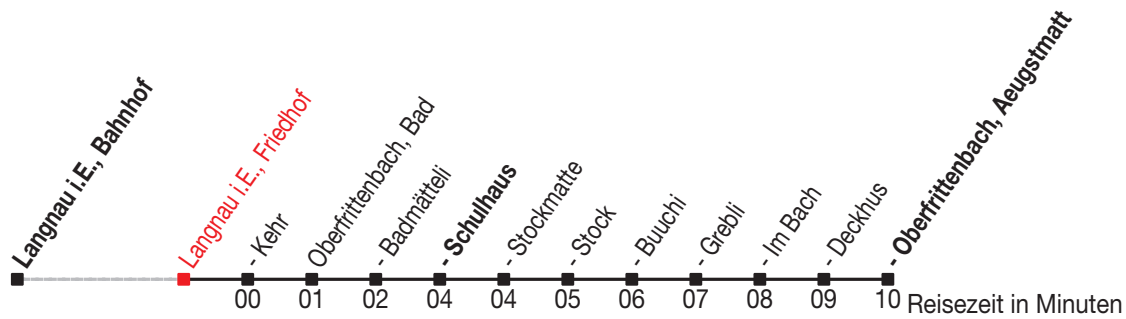

Abfahrtszeiten ab: Langnau i.E., Friedhof

Gültig von 11.12.2011 bis 08.12.2012

286

Richtung: Oberfrittenbach, Aeugstmatt

Sonntagsfahrplan: 1. und 2. Januar, Karfreitag, Ostermontag, Auffahrt, Pfingstmontag, 1. August, 25. und 26. Dezember

Montag - Freitag		Samstag		Sonntag	
5					
6	48				
7	48				
8					
9	58 ^A				
10					
11	38				
12					
13	30				
14					
15					
16	20				
17	48				
18					
19					
20					
21					
22					

Kein Veloselbstverlad