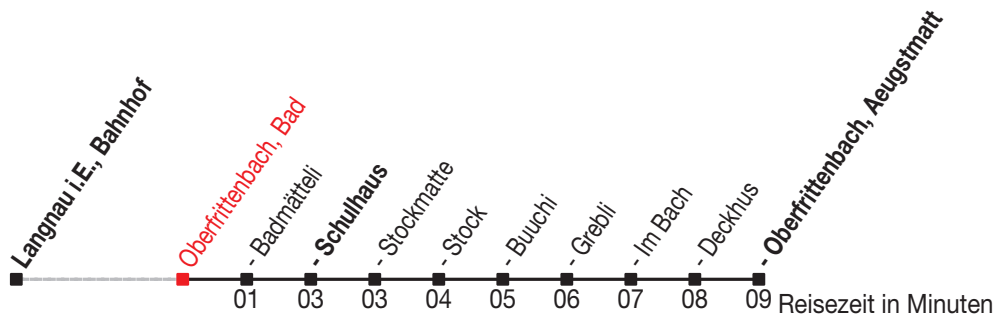

286

Richtung: Oberfrittenbach, Aeugstmatt