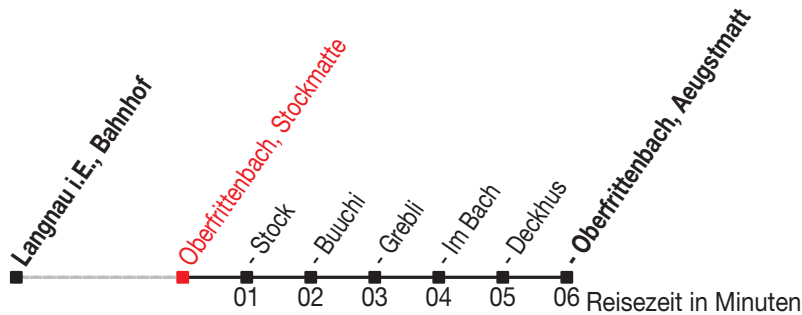

Abfahrtszeiten ab: Oberfrittenbach, Stockmatte

Gültig von 11.12.2011 bis 08.12.2012

286

Richtung: Oberfrittenbach, Aeugstmatt

Sonntagsfahrplan: 1. und 2. Januar, Karfreitag, Ostermontag, Auffahrt, Pfingstmontag, 1. August, 25. und 26. Dezember

Montag - Freitag		Samstag	Sonntag
5			
6	52		
7	52		
8			
9			
10	02 ^A		
11	42		
12			
13	34		
14			
15			
16	24		
17	52		
18			
19			
20			
21			
22			

Kein Veloselbstverlad

A=Do 15 - 22 Dez, 12 Jan - 9 Feb, 23 Feb - 5 Apr, 26 Apr - 5 Juli, 16 Aug - 20 Sep 18 Okt - 6 Dez ohne 17 Mai