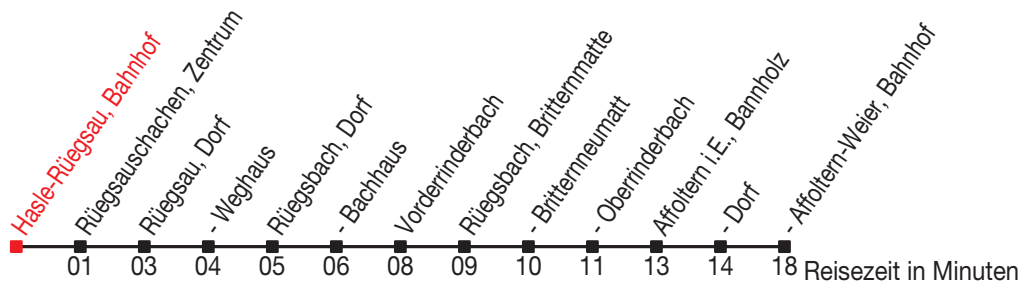

# Abfahrtszeiten ab: Hasle-Rüegsau, Bahnhof

Gültig von 11.12.2011 bis 08.12.2012

### Richtung: Affoltern-Weier, Bahnhof

Sonntagsfahrplan: 1. und 2. Januar, Karfreitag, Ostermontag, Auffahrt, Pfingstmontag, 1. August, 25. und 26. Dezember

Montag - Freitag		Samstag		Sonntag	
5		5		5	
6	30	6	04	6	
7	25 <sup>A</sup>	7	04	7	04
8	04	8	04	8	04
9	04	9	04	9	04
10	04	10	04	10	04
11	04	11	04	11	04
12	04	12	04	12	04
13	04	13	04	13	04
14	04	14	04	14	04
15	04	15	04	15	04
16	04	16	04	16	04
17	04	17	04	17	04
18	04	18	04	18	04
19	04	19	04	19	04
20		20		20	
21		21		21	
22		22		22	