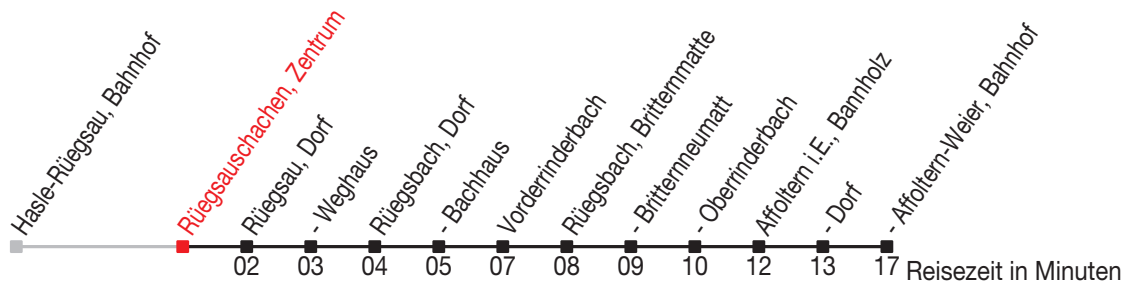

# Abfahrtszeiten ab: Rüegsauschachen, Zentrum

Gültig von 11.12.2011 bis 08.12.2012

### Richtung: Affoltern-Weier, Bahnhof

Sonntagsfahrplan: 1. und 2. Januar, Karfreitag, Ostermontag, Auffahrt, Pfingstmontag, 1. August, 25. und 26. Dezember

Montag - Freitag		Samstag		Sonntag	
5		5		5	
6	32	6	05	6	
7	27 <sup>A</sup>	7	05	7	05
8	05	8	05	8	05
9	05	9	05	9	05
10	05	10	05	10	05
11	05	11	05	11	05
12	05	12	05	12	05
13	05	13	05	13	05
14	05	14	05	14	05
15	05	15	05	15	05
16	05	16	05	16	05
17	05	17	05	17	05
18	05	18	05	18	05
19	05	19	05	19	05
20		20		20	
21		21		21	
22		22		22	