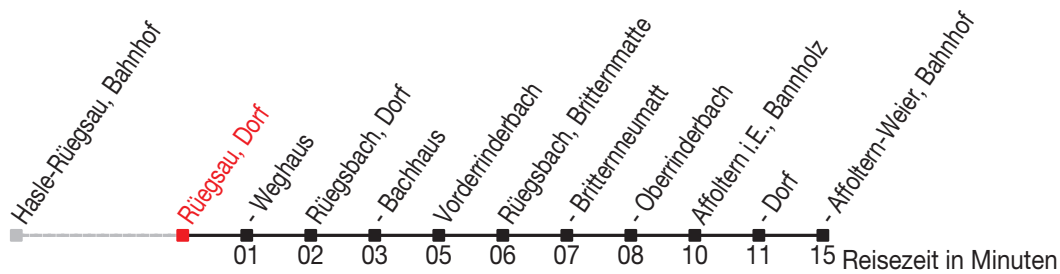

Abfahrtszeiten ab: Rüegsau, Dorf

Gültig von 11.12.2011 bis 08.12.2012

471

Richtung: Affoltern-Weier, Bahnhof

Sonntagsfahrplan: 1. und 2. Januar, Karfreitag, Ostermontag, Auffahrt, Pfingstmontag, 1. August, 25. und 26. Dezember

| Montag - Freitag | | Samstag | | Sonntag | |
|------------------|-----------------|---------|----|---------|----|
| 5 | | 5 | | 5 | |
| 6 | 34 | 6 | 07 | 6 | |
| 7 | 28 ^A | 7 | 07 | 7 | 07 |
| 8 | 07 | 8 | 07 | 8 | 07 |
| 9 | 07 | 9 | 07 | 9 | 07 |
| 10 | 07 | 10 | 07 | 10 | 07 |
| 11 | 07 | 11 | 07 | 11 | 07 |
| 12 | 07 | 12 | 07 | 12 | 07 |
| 13 | 07 | 13 | 07 | 13 | 07 |
| 14 | 07 | 14 | 07 | 14 | 07 |
| 15 | 07 | 15 | 07 | 15 | 07 |
| 16 | 07 | 16 | 07 | 16 | 07 |
| 17 | 07 | 17 | 07 | 17 | 07 |
| 18 | 07 | 18 | 07 | 18 | 07 |
| 19 | 07 | 19 | 07 | 19 | 07 |
| 20 | | 20 | | 20 | |
| 21 | | 21 | | 21 | |
| 22 | | 22 | | 22 | |