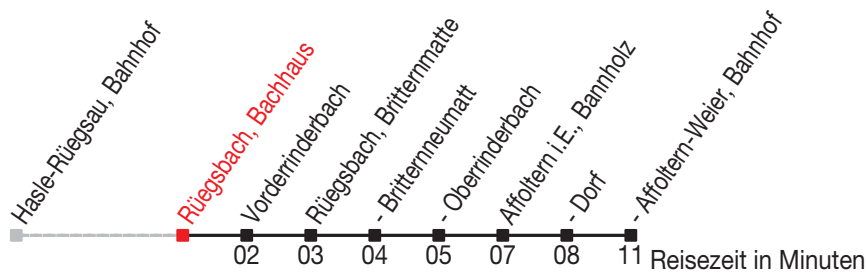

Abfahrtszeiten ab: Rüegsbach, Bachhaus

Gültig von 11.12.2011 bis 08.12.2012

471

Richtung: Affoltern-Weier, Bahnhof

Sonntagsfahrplan: 1. und 2. Januar, Karfreitag, Ostermontag, Auffahrt, Pfingstmontag, 1. August, 25. und 26. Dezember