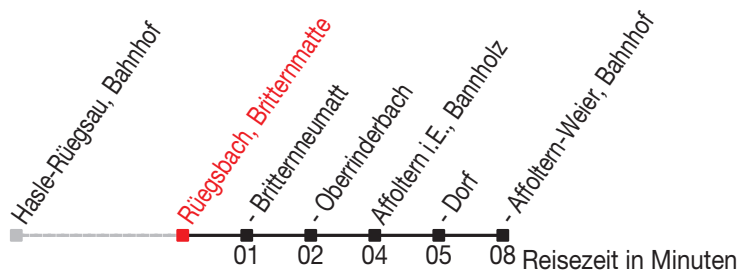

Abfahrtszeiten ab: Rüegsbach, Britternmatte

Gültig von 11.12.2011 bis 08.12.2012

471

Richtung: Affoltern-Weier, Bahnhof

Sonntagsfahrplan: 1. und 2. Januar, Karfreitag, Ostermontag, Auffahrt, Pfingstmontag, 1. August, 25. und 26. Dezember