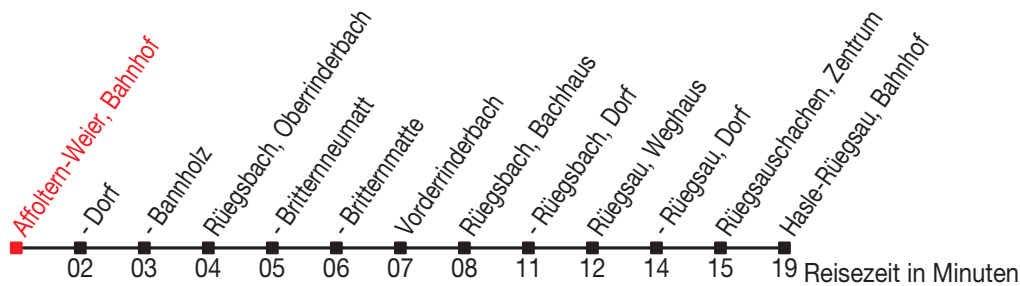

Abfahrtszeiten ab: Affoltern-Weier, Bahnhof

Gültig von 11.12.2011 bis 08.12.2012

471

Richtung: Hasle-Rüegsau, Bahnhof

Sonntagsfahrplan: 1. und 2. Januar, Karfreitag, Ostermontag, Auffahrt, Pfingstmontag, 1. August, 25. und 26. Dezember

Montag - Freitag		Samstag		Sonntag	
5		5		5	
6	55	6	34	6	
7		7	34	7	34
8	34	8	34	8	34
9	34	9	34	9	34
10	34	10	34	10	34
11	34	11	34	11	34
12	34	12	34	12	34
13	34	13	34	13	34
14	34	14	34	14	34
15	34	15	34	15	34
16	34	16	34	16	34
17	34	17	34	17	34
18	34	18	34	18	34
19	34	19	34	19	34
20		20		20	
21		21		21	
22		22		22	