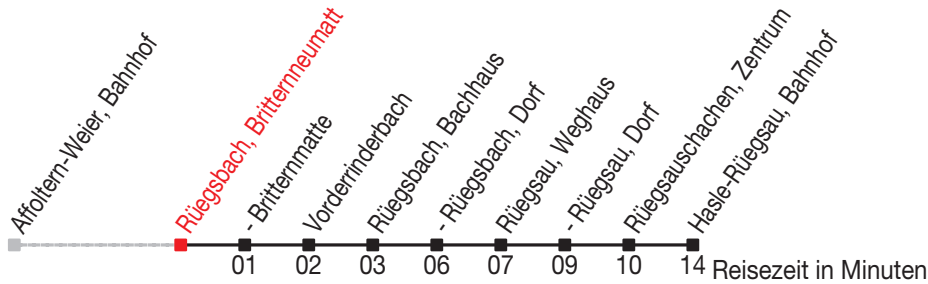

Abfahrtszeiten ab: Rüegsbach, Britternneumatt

Gültig von 11.12.2011 bis 08.12.2012

471

Richtung: Hasle-Rüegsau, Bahnhof

Sonntagsfahrplan: 1. und 2. Januar, Karfreitag, Ostermontag, Auffahrt, Pfingstmontag, 1. August, 25. und 26. Dezember

Montag - Freitag	
5	
6	00
7	00 44
8	39
9	39
10	39
11	39
12	39
13	39
14	39
15	39
16	39
17	39
18	39
19	39
20	
21	
22	

Samstag	
5	
6	39
7	39
8	39
9	39
10	39
11	39
12	39
13	39
14	39
15	39
16	39
17	39
18	39
19	39
20	
21	
22	