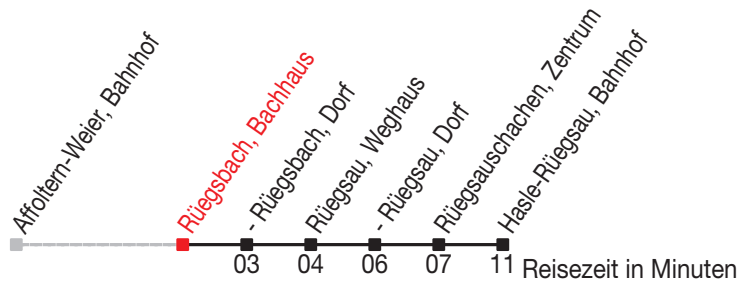

Abfahrtszeiten ab: Rüegsbach, Bachhaus

Gültig von 11.12.2011 bis 08.12.2012

471

Richtung: Hasle-Rüegsau, Bahnhof

Sonntagsfahrplan: 1. und 2. Januar, Karfreitag, Ostermontag, Auffahrt, Pfingstmontag, 1. August, 25. und 26. Dezember