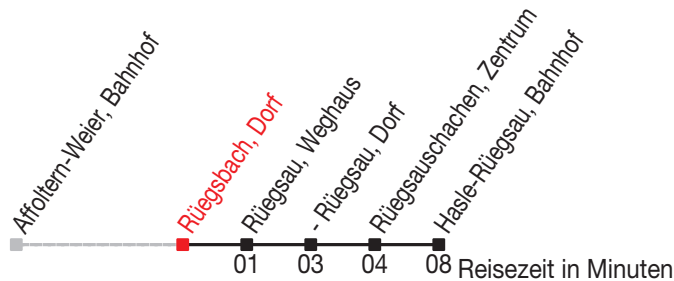

Abfahrtszeiten ab: Rüegsbach, Dorf

Gültig von 11.12.2011 bis 08.12.2012

471

Richtung: Hasle-Rüegsau, Bahnhof

Sonntagsfahrplan: 1. und 2. Januar, Karfreitag, Ostermontag, Auffahrt, Pfingstmontag, 1. August, 25. und 26. Dezember