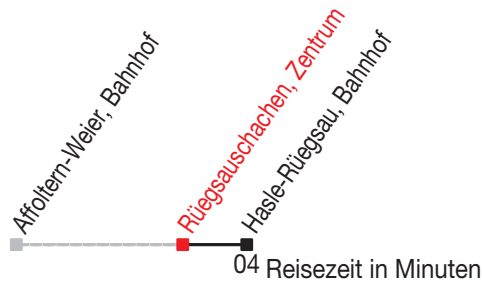

Abfahrtszeiten ab: Rüegsauschachen, Zentrum

Gültig von 11.12.2011 bis 08.12.2012

471

Richtung: Hasle-Rüegsau, Bahnhof

Sonntagsfahrplan: 1. und 2. Januar, Karfreitag, Ostermontag, Auffahrt, Pfingstmontag, 1. August, 25. und 26. Dezember