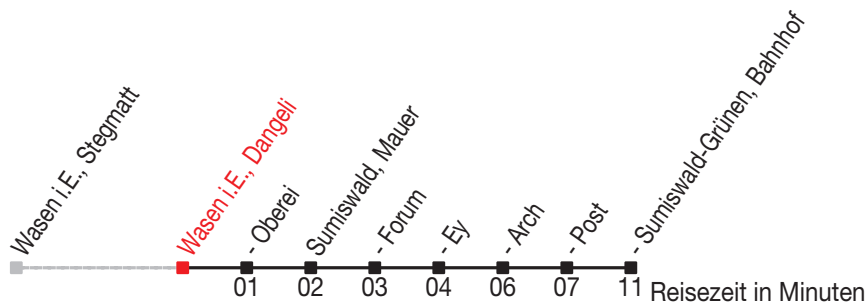

Abfahrtszeiten ab: Wasen i.E., Dangelji

Gültig von 11.12.2011 bis 08.12.2012

481

Richtung: Sumiswald-Grünen, Bahnhof

Sonntagsfahrplan: 1. und 2. Januar, Karfreitag, Ostermontag, Auffahrt, Pfingstmontag, 1. August, 25. und 26. Dezember