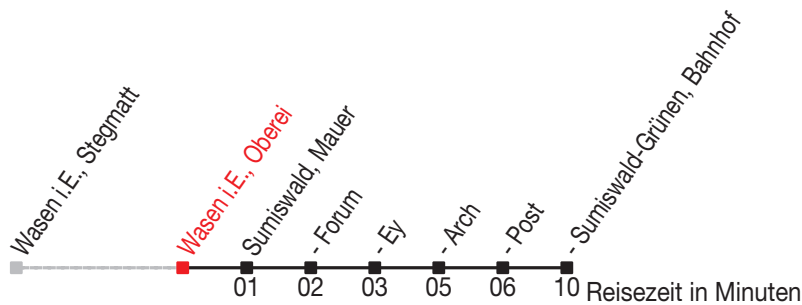

Abfahrtszeiten ab: Wasen i.E., Oberei

Gültig von 11.12.2011 bis 08.12.2012

481

Richtung: Sumiswald-Grünen, Bahnhof

Sonntagsfahrplan: 1. und 2. Januar, Karfreitag, Ostermontag, Auffahrt, Pfingstmontag, 1. August, 25. und 26. Dezember