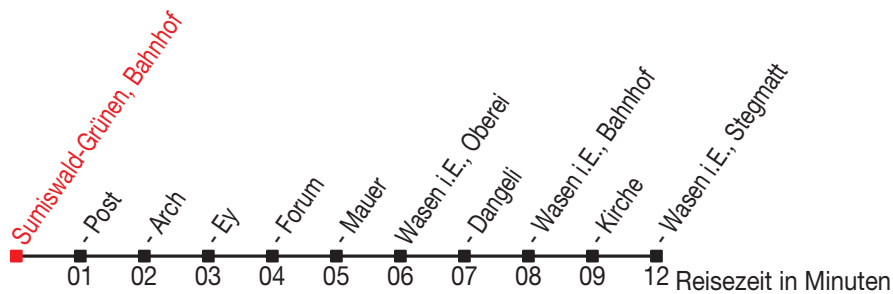

Abfahrtszeiten ab: Sumiswald-Grünen, Bahnhof

Gültig von 11.12.2011 bis 08.12.2012

481

Richtung: Wasen i.E., Stegmatt

Sonntagsfahrplan: 1. und 2. Januar, Karfreitag, Ostermontag, Auffahrt, Pfingstmontag, 1. August, 25. und 26. Dezember