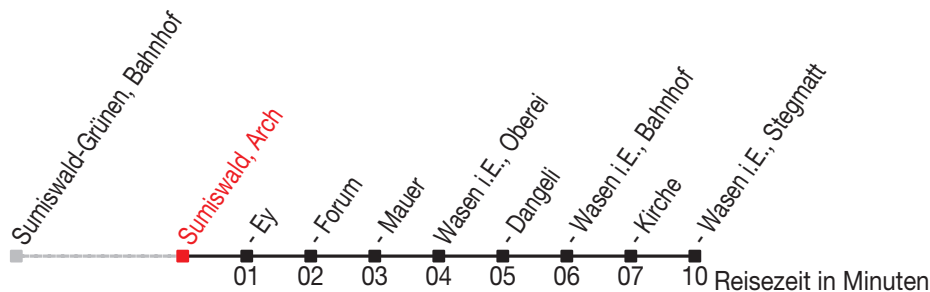

# Abfahrtszeiten ab: Sumiswald, Arch

Gültig von 11.12.2011 bis 08.12.2012

### Richtung: Wasen i.E., Stegmatt

Sonntagsfahrplan: 1. und 2. Januar, Karfreitag, Ostermontag, Auffahrt, Pfingstmontag, 1. August, 25. und 26. Dezember

Montag - Freitag		Samstag		Sonntag	
5	45	5	45	5	
6	17 45	6	45	6	45
7	45	7	45	7	45
8	45	8	45	8	45
9	45	9	45	9	45
10	45	10	45	10	45
11	45	11	45	11	45
12	45	12	45	12	45
13	45	13	45	13	45
14	45	14	45	14	45
15	45	15	45	15	45
16	45	16	45	16	45
17	17 45	17	45	17	45
18	45	18	45	18	45
19	45	19	45	19	45
20	45	20	45	20	45
21		21		21	
22	45	22	45	22	45