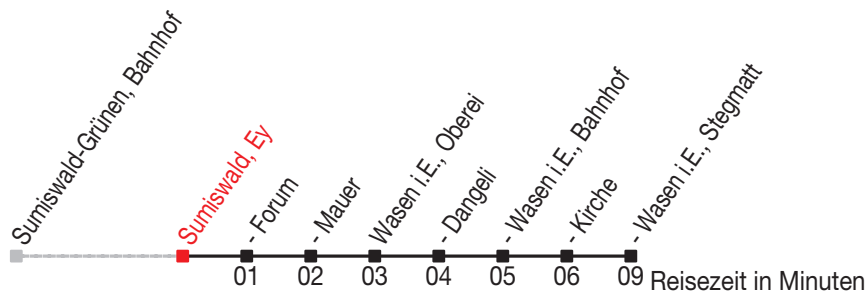

481

Richtung: Wasen i.E., Stegmatt