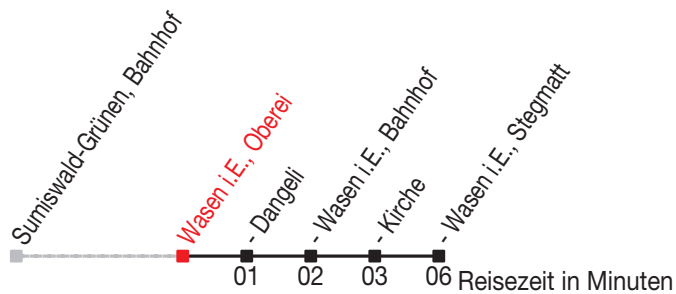

Abfahrtszeiten ab: Wasen i.E., Oberei

Gültig von 11.12.2011 bis 08.12.2012

481

Richtung: Wasen i.E., Stegmatt

Sonntagsfahrplan: 1. und 2. Januar, Karfreitag, Ostermontag, Auffahrt, Pfingstmontag, 1. August, 25. und 26. Dezember