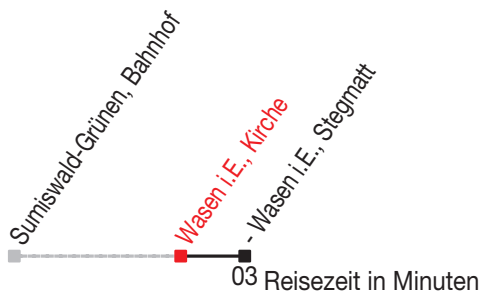

### Richtung: Wasen i.E., Stegmatt

Sonntagsfahrplan: 1. und 2. Januar, Karfreitag, Ostermontag, Auffahrt, Pfingstmontag, 1. August, 25. und 26. Dezember

Montag - Freitag	
5	52
6	24 52
7	52
8	52
9	52
10	52
11	52
12	52
13	52
14	52
15	52
16	52
17	24 52
18	52
19	52
20	52
21	
22	52