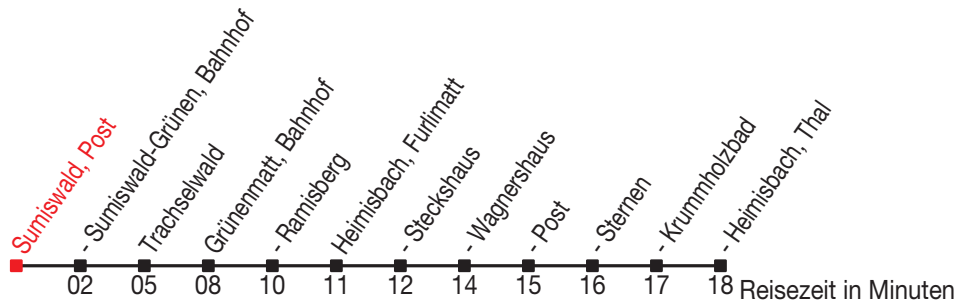

Abfahrtszeiten ab: Sumiswald, Post

Gültig von 11.12.2011 bis 08.12.2012

482

Richtung: Heimisbach, Thal

Sonntagsfahrplan: 1. und 2. Januar, Karfreitag, Ostermontag, Auffahrt, Pfingstmontag, 1. August, 25. und 26. Dezember

Montag - Freitag		Samstag		Sonntag	
5					
6	32				
7	32				
8					
9					
10					
11					
12	02				
13					
14					
15	15 ^A				
16	32				
17	32				
18	32				
19					
20					
21					
22					

Weitere Kurse nach Sumiswald-Grünen, Bahnhof siehe Linien 481 und 483
Kein Veloselbstverlad