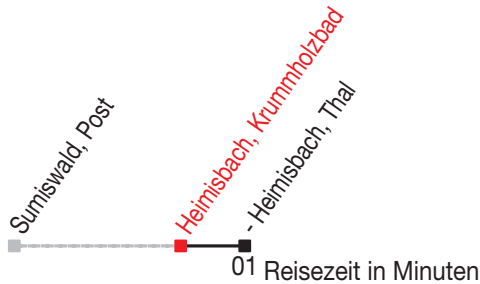

Abfahrtszeiten ab: Heimisbach, Krummholzbad

Gültig von 11.12.2011 bis 08.12.2012

482

Richtung: Heimisbach, Thal

Sonntagsfahrplan: 1. und 2. Januar, Karfreitag, Ostermontag, Auffahrt, Pfingstmontag, 1. August, 25. und 26. Dezember