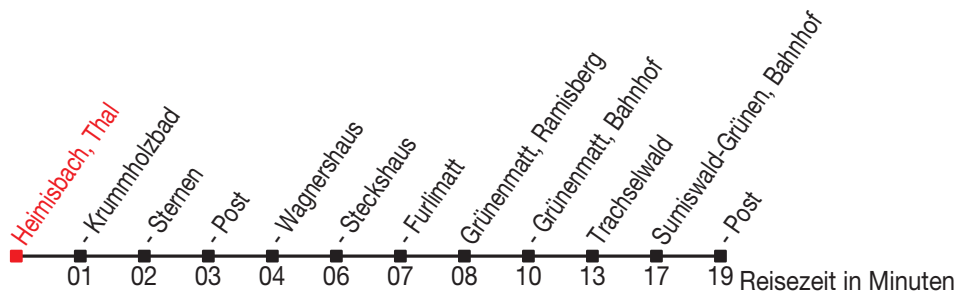

Abfahrtszeiten ab: Heimisbach, Thal

Gültig von 11.12.2011 bis 08.12.2012

482

Richtung: Sumiswald, Post

Sonntagsfahrplan: 1. und 2. Januar, Karfreitag, Ostermontag, Auffahrt, Pfingstmontag, 1. August, 25. und 26. Dezember

Montag - Freitag		Samstag	Sonntag
5			
6	08		
7	04 53		
8			
9			
10			
11			
12			
13	04		
14			
15	34 ^A		
16			
17	08		
18	08		
19	08		
20			
21			
22			

Kein Veloselbstverlad

A=Mo, Di, Do und Fr vom 12 - 23 Dez, 9 Jan - 5 Apr, 23 Apr - 6 Juli, 13 Aug - 24 Sep, 15 Okt - 7 Dez ohne 17, 28 Mai