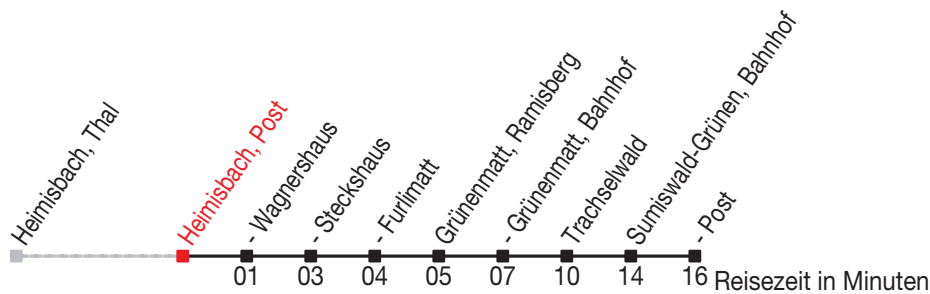

Abfahrtszeiten ab: Heimisbach, Post

Gültig von 11.12.2011 bis 08.12.2012

482

Richtung: Sumiswald, Post

Sonntagsfahrplan: 1. und 2. Januar, Karfreitag, Ostermontag, Auffahrt, Pfingstmontag, 1. August, 25. und 26. Dezember

Montag - Freitag		Samstag		Sonntag	
5					
6	11				
7	07 56				
8					
9					
10					
11					
12					
13	07				
14					
15	37 ^A				
16					
17	11				
18	11				
19	11				
20					
21					
22					

Kein Veloselbstverlad