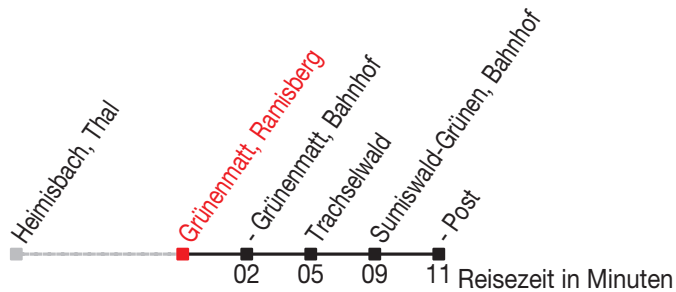

Abfahrtszeiten ab: Grünenmatt, Ramisberg

Gültig von 11.12.2011 bis 08.12.2012

482

Richtung: Sumiswald, Post

Sonntagsfahrplan: 1. und 2. Januar, Karfreitag, Ostermontag, Auffahrt, Pfingstmontag, 1. August, 25. und 26. Dezember