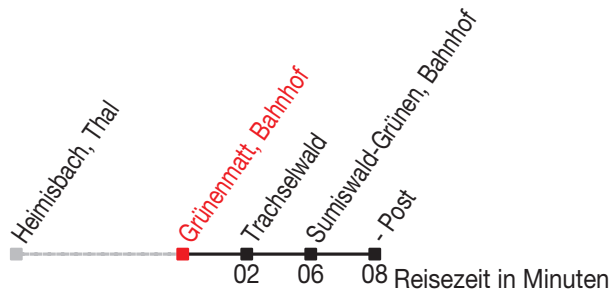

482

Richtung: Sumiswald, Post