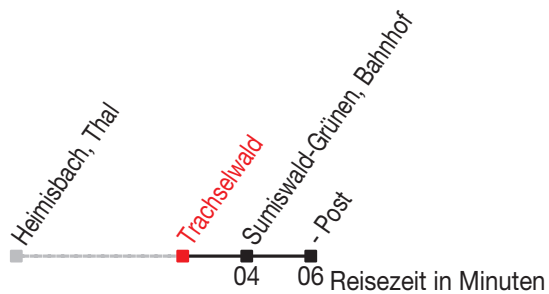

Abfahrtszeiten ab: Trachselwald

Gültig von 11.12.2011 bis 08.12.2012

482

Richtung: Sumiswald, Post

Sonntagsfahrplan: 1. und 2. Januar, Karfreitag, Ostermontag, Auffahrt, Pfingstmontag, 1. August, 25. und 26. Dezember