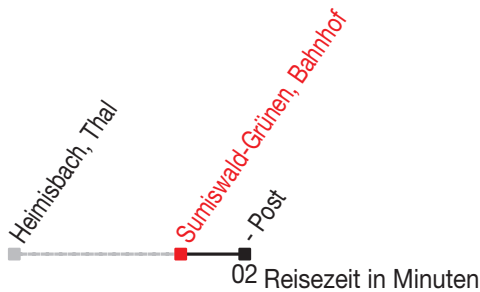

Abfahrtszeiten ab: Sumiswald-Grünen, Bahnhof

Gültig von 11.12.2011 bis 08.12.2012

482

Richtung: Sumiswald, Post

Sonntagsfahrplan: 1. und 2. Januar, Karfreitag, Ostermontag, Auffahrt, Pfingstmontag, 1. August, 25. und 26. Dezember