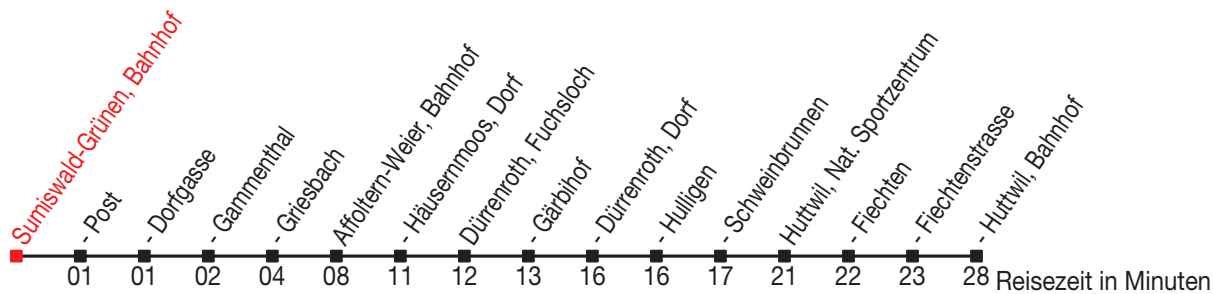

Abfahrtszeiten ab: Sumiswald-Grünen, Bahnhof

Gültig von 11.12.2011 bis 08.12.2012

483

Richtung: Huttwil, Bahnhof

Sonntagsfahrplan: 1. und 2. Januar, Karfreitag, Ostermontag, Auffahrt, Pfingstmontag, 1. August, 25. und 26. Dezember

Montag - Freitag		Samstag		Sonntag	
5	15	5		5	
6	15 45	6	15	6	
7	15	7	15	7	15
8	15	8	15	8	15
9	15	9	15	9	15
10	15	10	15	10	15
11	15	11	15	11	15
12	15	12	15	12	15
13	15	13	15	13	15
14	15	14	15	14	15
15	15	15	15	15	15
16	15	16	15	16	15
17	15	17	15	17	15
18	15	18	15	18	15
19	15	19	15	19	15
20	15	20	15	20	15
21	15	21	15	21	15
22		22		22	
23	15	23	15	23	15